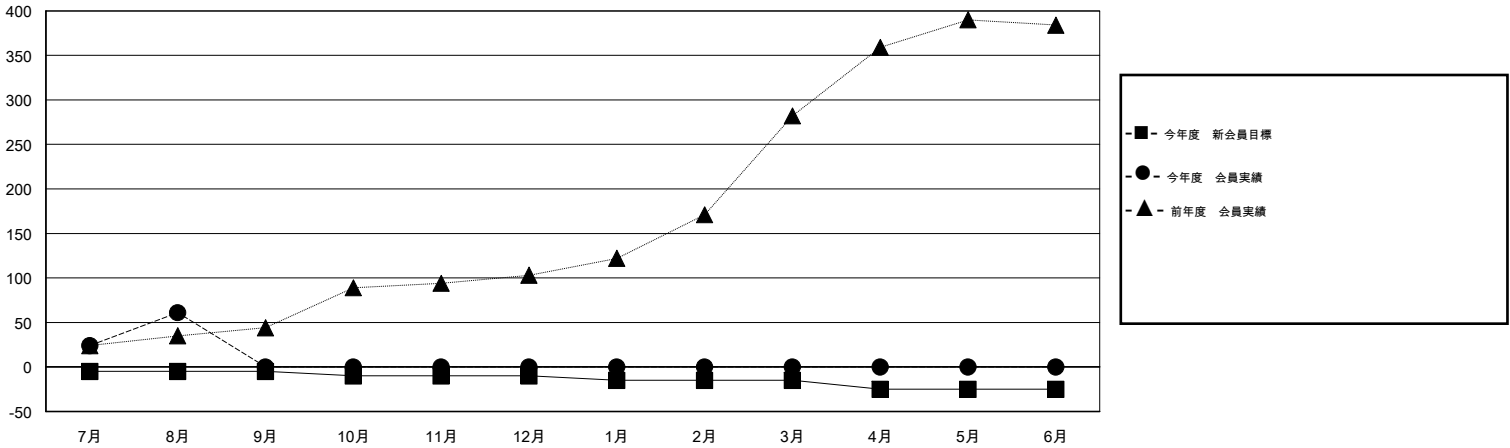

# MONTHLY MEMBERSHIP PROGRESS REPORT

District 332 D

Results as of: 8/31/2014

GMT: Shoji Suzuki

地域 JAPAN

GMT会則地域 5-Jap

クラブ					名				
結果: 2014-2015					結果: 2014-2015				
四半期	新クラブ目標	実際の新クラブ	実際の解散クラブ	実際の純増/純減	四半期	新会員目標	実際の追加登録会員数	実際の退会者	実際の純増/純減
7月/8月/9月	0	0	0	0	7月/8月/9月	-5	88	27	61
10月/11月/12月	0	0	0	0	10月/11月/12月	-5	0	0	0
1月/2月/3月	0	0	0	0	1月/2月/3月	-5	0	0	0
4月/5月/6月	0	0	0	0	4月/5月/6月	-10	0	0	0

新クラブ目標及び実績累計

会員目標及び実績累計

解散クラブ: 0	28 CLUBS OF 73 一名以上の新会員を登録	男女別
		男性 1,899 (79.42%)
		女性 492 (20.58%)
退会者	<a href="#">健康診断データはこちら</a>	家族会員 823
物故会員 2		世帯主 382
クラブ解散 0		世帯主以外 441
その他 25		
合計 27		