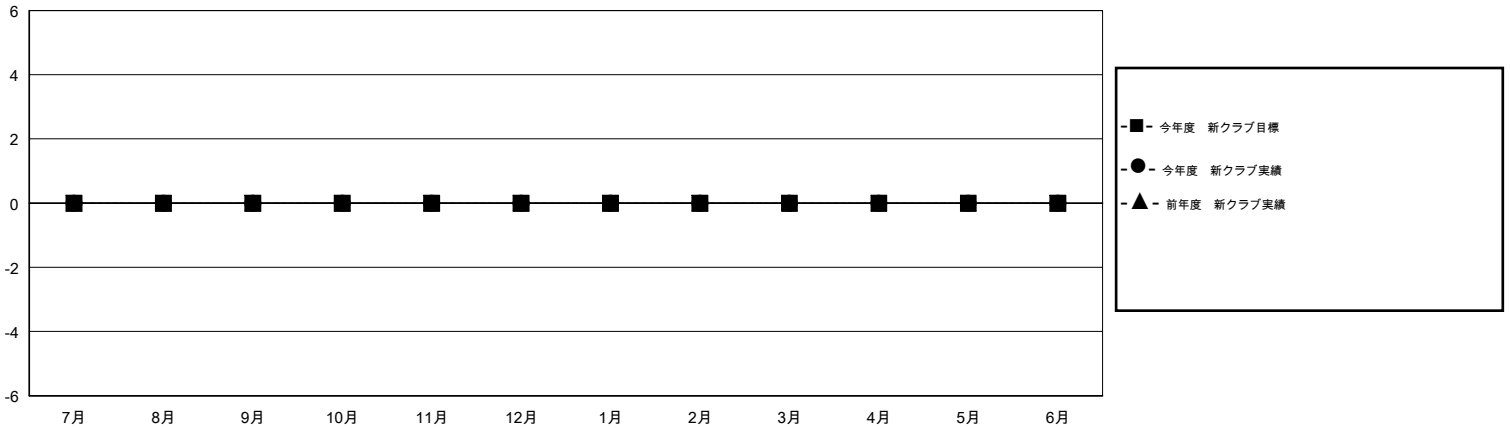

MONTHLY MEMBERSHIP PROGRESS REPORT

District 332 D

Results as of: 8/31/2014

GMT: Shoji Suzuki

地域 JAPAN

GMT会則地域 5-Jap

クラブ					名				
結果: 2014-2015					結果: 2014-2015				
四半期	新クラブ目標	実際の新クラブ	実際の解散クラブ	実際の純増/純減	四半期	新会員目標	実際の追加登録会員数	実際の退会者	実際の純増/純減
7月/8月/9月	0	0	0	0	7月/8月/9月	-5	88	27	61
10月/11月/12月	0	0	0	0	10月/11月/12月	-5	0	0	0
1月/2月/3月	0	0	0	0	1月/2月/3月	-5	0	0	0
4月/5月/6月	0	0	0	0	4月/5月/6月	-10	0	0	0

新クラブ目標及び実績累計